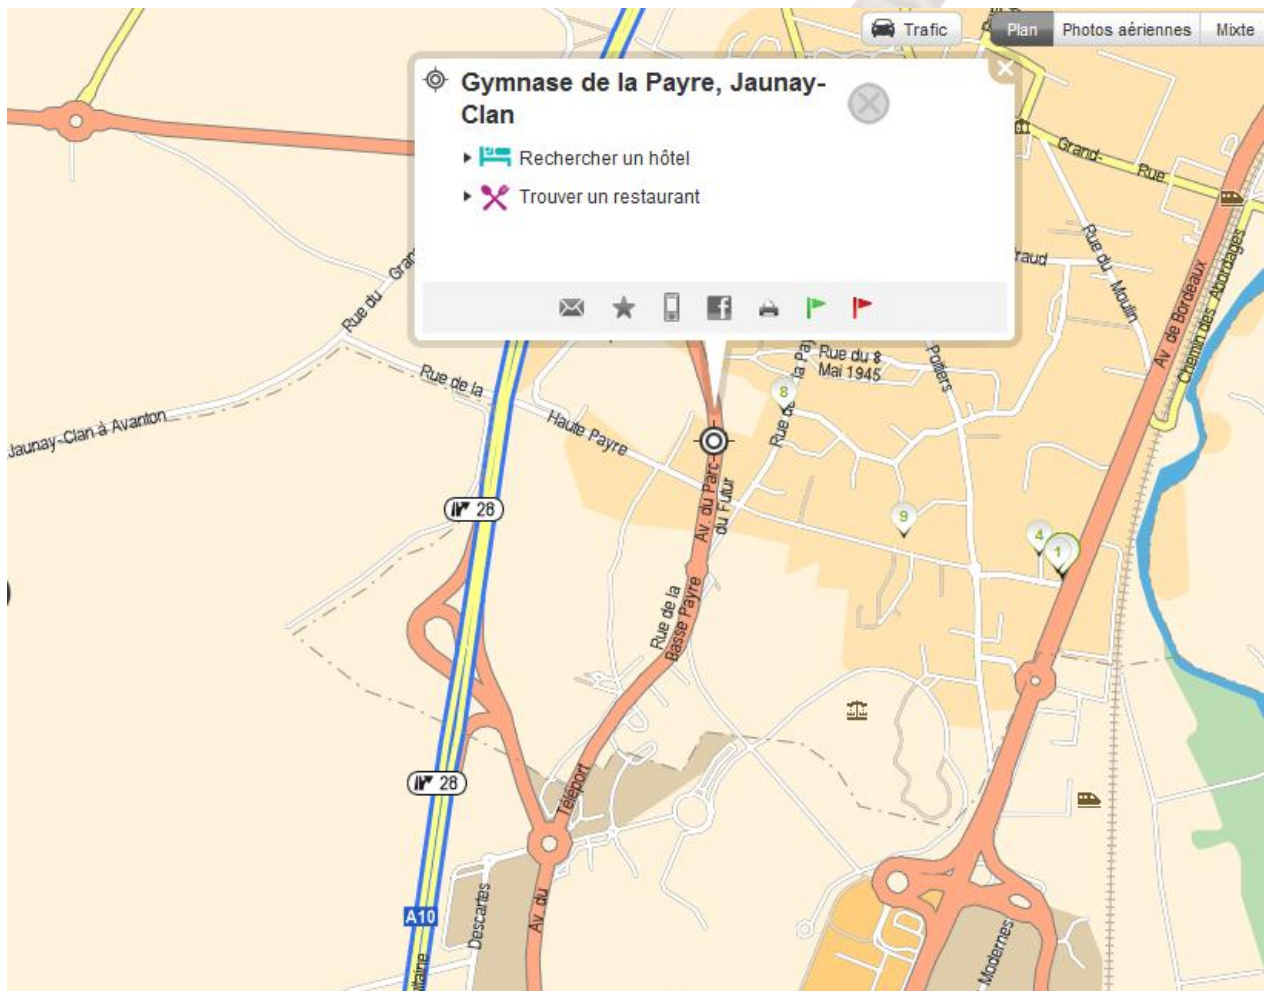

Plan d'accès sur la page suivante

Gymnase de LA PAYRE

rue Basse Payre (en face à la gendarmerie)
86130 JAUNAY-CLAN

Autoroute A10, sortie n° 28

Site du Futuroscope - Grand choix de Hôtels et de restaurants