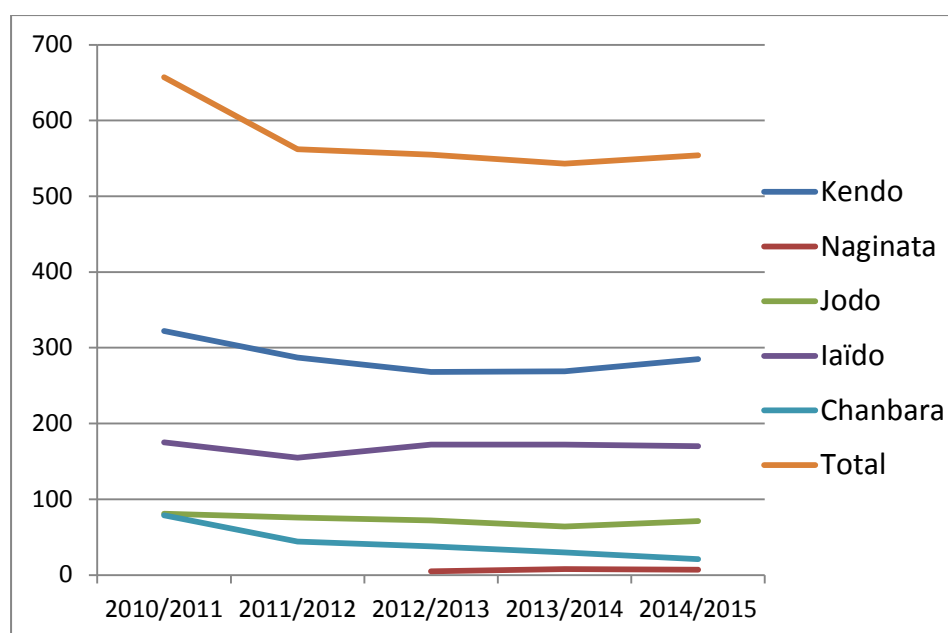

Commission Régionale de Kendo et Disciplines Rattachées de Midi-Pyrénées Rapport du Secrétaire Saison 2015-2016

Suite au départ pour raisons personnelles de Minori ENDO, notre Secrétaire depuis 2012, Joan CRESP avait été élu pour le remplacer. Il a démissionné de son poste à la rentrée 2015 et n'a pas été remplacé. Ce compte-rendu est donc établi et signé par le Président.

Effectifs des licenciés et des clubs

Le total des licenciés au 31 août 2015 est de 554, répartis dans 23 clubs et sections. Ce total est stable depuis le début de l'Olympiade.

Evolution des effectifs des licenciés

Effectifs	2010/2011	2011/2012	2012/2013	2013/2014	2014/2015
Kendo	322	287	268	269	285
Naginata			5	8	7
Jodo	81	76	72	64	71
Iaido	175	155	172	172	170
Chanbara	79	44	38	30	21
Total	657	562	555	543	554

Evolution des effectifs des clubs