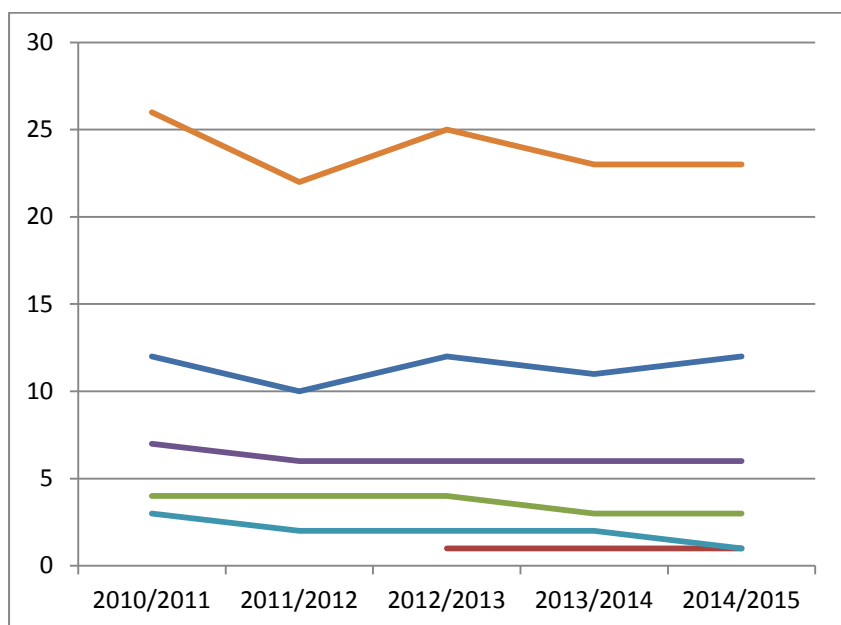

Effectifs des licenciés et des clubs

Le total des licenciés au 31 août 2015 est de 554, répartis dans 23 clubs et sections. Ce total est stable depuis le début de l'Olympiade.

Evolution des effectifs des licenciés

Effectifs	2010/2011	2011/2012	2012/2013	2013/2014	2014/2015
Kendo	322	287	268	269	285
Naginata			5	8	7
Jodo	81	76	72	64	71
Iaido	175	155	172	172	170
Chanbara	79	44	38	30	21
Total	657	562	555	543	554

Evolution des effectifs des clubs